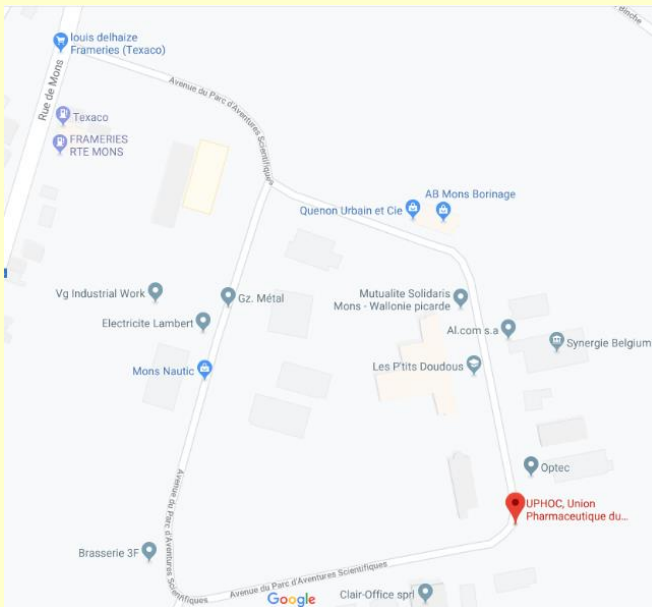

Informations pratiques

Ensemble sur le même bateau !

A l'aube de l'enfance, navigation au cœur du développement psychologique, social et émotionnel

Le 4 mars pour l'inauguration à Frameries dès 18h30

**UPHOC - Av. des Nouvelles Technologies
59 à FRAMERIES**

*Pour certains GPS, encoder « Av. du parc
d'aventures scientifiques, 59 »*

En voiture

Nombreuses places de parking aux alentours du bâtiment

Les 5 & 6 mars à Quaregnon

**Hôtel de Ville – salle Allard l'Olivier
Grand' Place 1 à QUAREGNON**

En train

La gare est située à environ 1km (15 minutes de marche). Voir plan ci-dessus.

En voiture

Vous trouverez des zones de stationnement gratuit dans le quartier. Attention, certaines zones nécessitent de mettre le disque bleu.

Animations de la consultation de Quaregnon les 5 & 6 mars

Rue du coq 31
à QUAREGNON

En voiture

Nombreuses places de parking gratuites dans le quartier

À pied

La consultation est située à environ 500m de l'Hôtel de Ville (5 minutes de marche). Suivre le fléchage depuis l'Hôtel de Ville de Quaregnon.