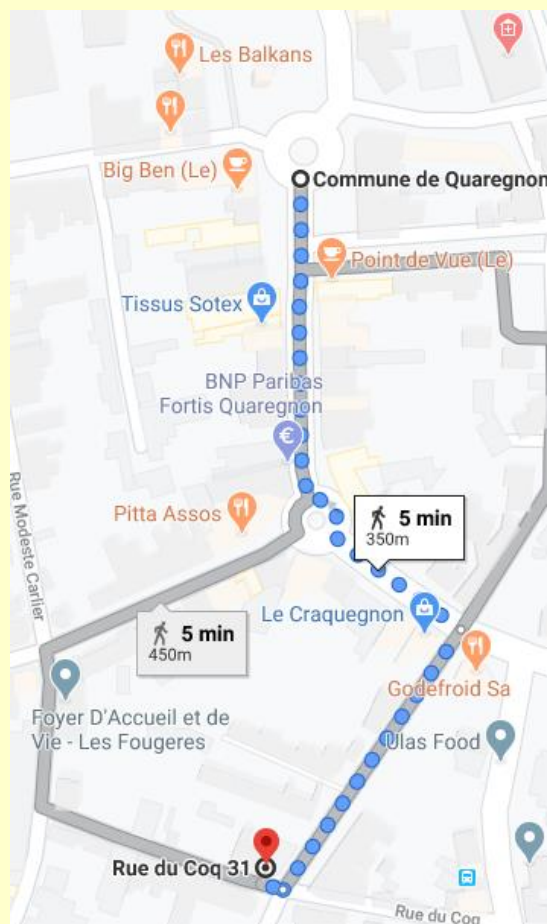

*Pour certains GPS, encoder « Av. du parc
d'aventures scientifiques, 59 »*

En voiture

Nombreuses places de parking aux alentours du bâtiment

Les 5 & 6 mars à Quaregnon

**Hôtel de Ville – salle Allard l'Olivier
Grand' Place 1 à QUAREGNON**

En train

La gare est située à environ 1km (15 minutes de marche). Voir plan ci-dessus.

En voiture

Vous trouverez des zones de stationnement gratuit dans le quartier. Attention, certaines zones nécessitent de mettre le disque bleu.

- Sandwicherie, friterie, snack (autour de l'Hôtel de Ville)
- AD Delhaize (rue Jules Destrée)
- Restauration et brasserie (autour de l'Hôtel de Ville)
- ...

N'hésitez pas à visiter le parcours pédagogique « Comprends-Moi... ! » sur le développement de l'enfant à la lumière des plus récents éclairages en neurosciences !

Animations de la consultation de Quaregnon les 5 & 6 mars

Rue du coq 31
à QUAREGNON

En voiture

Nombreuses places de parking gratuites dans le quartier

À pied

La consultation est située à environ 500m de l'Hôtel de Ville (5 minutes de marche). Suivre le fléchage depuis l'Hôtel de Ville de Quaregnon.