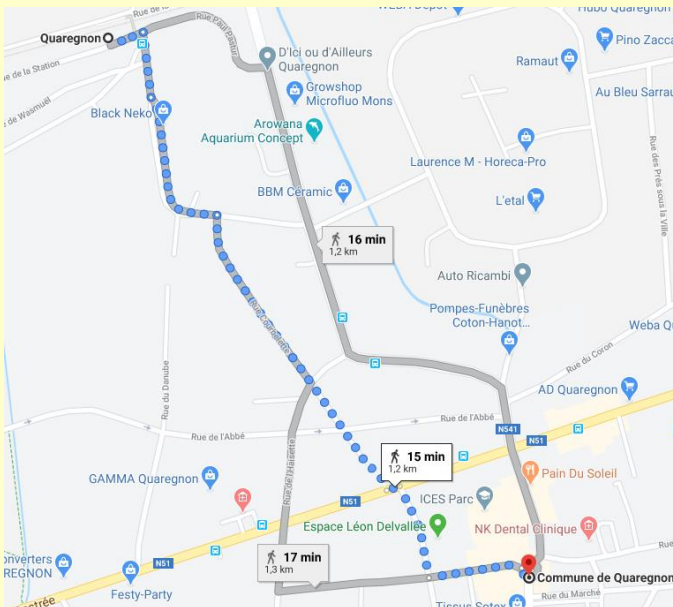

Informations pratiques

Ensemble sur le même bateau !

A l'aube de l'enfance, navigation au cœur du développement psychologique, social et émotionnel

Le 4 mars pour l'inauguration à Frameries dès 18h30

**UPHOC - Av. des Nouvelles Technologies
59 à FRAMERIES**

*Pour certains GPS, encoder « Av. du parc
d'aventures scientifiques, 59 »*

En voiture

Nombreuses places de parking aux alentours du bâtiment

Les 5 & 6 mars à Quaregnon

**Hôtel de Ville – salle Allard l'Olivier
Grand' Place 1 à QUAREGNON**

En train

La gare est située à environ 1km (15 minutes de marche). Voir plan ci-dessus.

En voiture

Vous trouverez des zones de stationnement gratuit dans le quartier. Attention, certaines zones nécessitent de mettre le disque bleu.

Animations de la consultation de Quaregnon les 5 & 6 mars

Rue du coq 31
à QUAREGNON

En voiture

Nombreuses places de parking gratuites dans le quartier

À pied

La consultation est située à environ 500m de l'Hôtel de Ville (5 minutes de marche). Suivre le fléchage depuis l'Hôtel de Ville de Quaregnon.